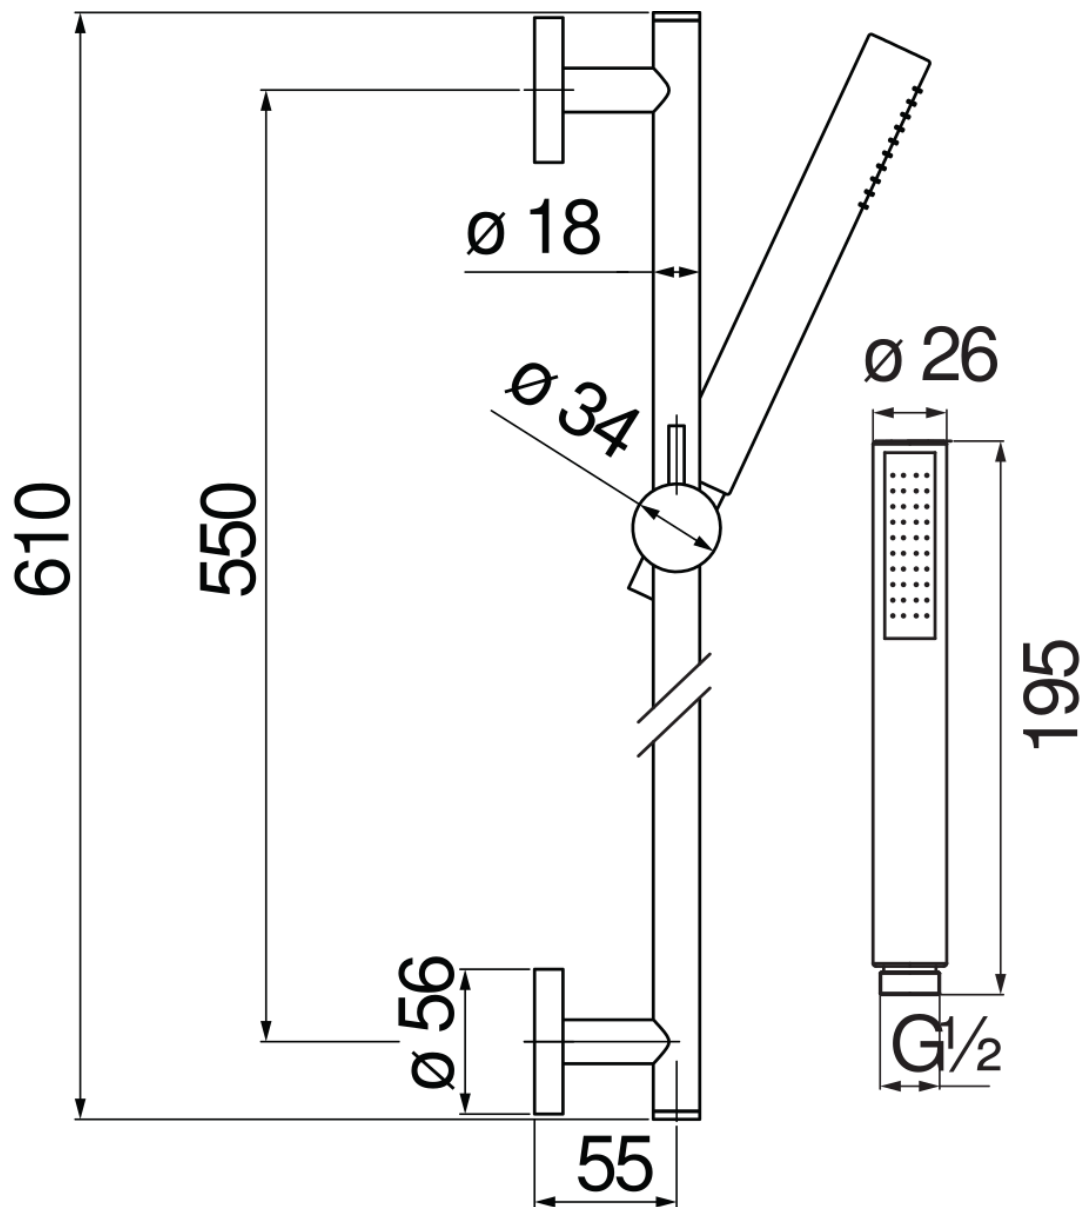

SPECIFICHE

Asta murale

Inox

Supporto doccetta scorrevole e orientabile

Doccetta monogetto e flessibile 150 cm

Imballo: 1,016 kg

DIAGRAMMA DI PORTATA: ACQUA CALDA/FREDDA